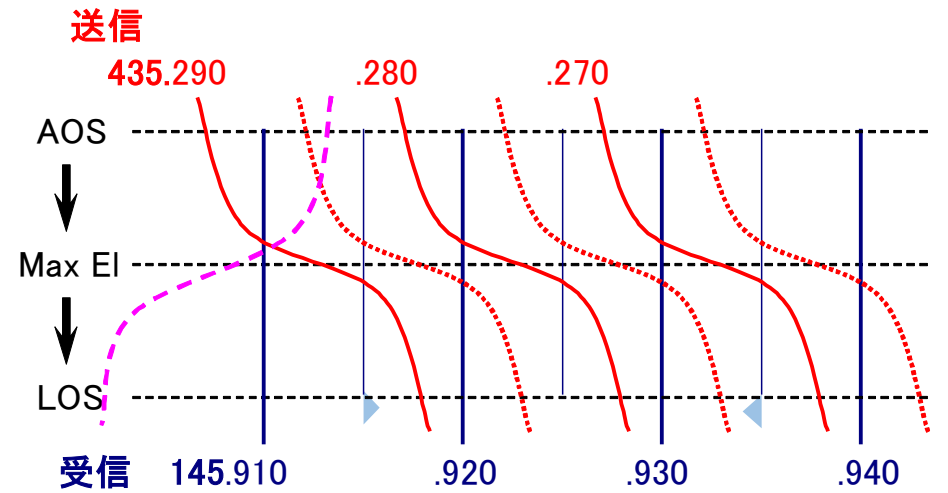

FO-29 送信-受信周波数

by JO2ASQ

XW-2A 送信-受信周波数

by JO2ASQ

XW-2B 送信-受信周波数

by JO2ASQ

XW-2C 送信-受信周波数

by JO2ASQ

XW-2F 送信-受信周波数

by JO2ASQ

AO-73 送信-受信周波数 土日のみ ON

by JO2ASQ

CAS-4A 送信-受信周波数

by JO2ASQ

CAS-4B 送信-受信周波数

by JO2ASQ