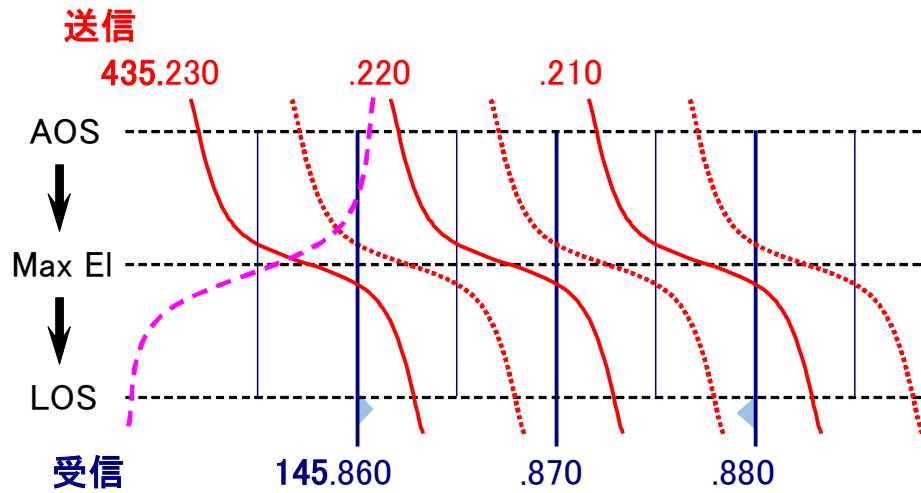

XW-2F 送信-受信周波数

by JO2ASQ

AO-73 送信-受信周波数 土日のみ ON

by JO2ASQ

CAS-4A 送信-受信周波数

by JO2ASQ

CAS-4B 送信-受信周波数

by JO2ASQ