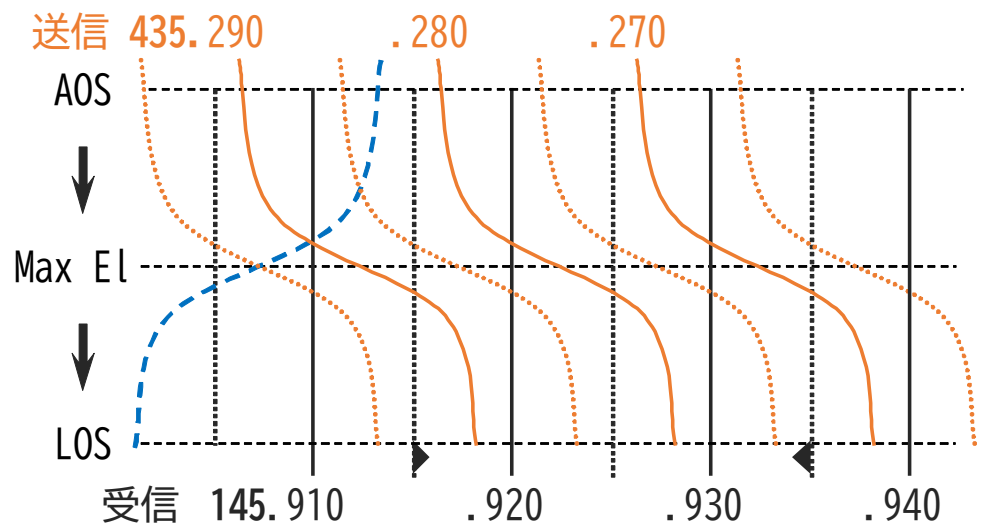

AO-73 送信-受信周波数 by JO2ASQ

CAS-4A 送信-受信周波数 by JO2ASQ

CAS-4B 送信-受信周波数 by JO2ASQ

EO-88 送信-受信周波数 夜間のみ ON by JO2ASQ

FO-29 送信-受信周波数 by JO2ASQ

FO-99(NEXUS) 送信-受信周波数 by JO2ASQ

RS-44 送信-受信周波数 by JO2ASQ

XW-2A 送信-受信周波数 by JO2ASQ