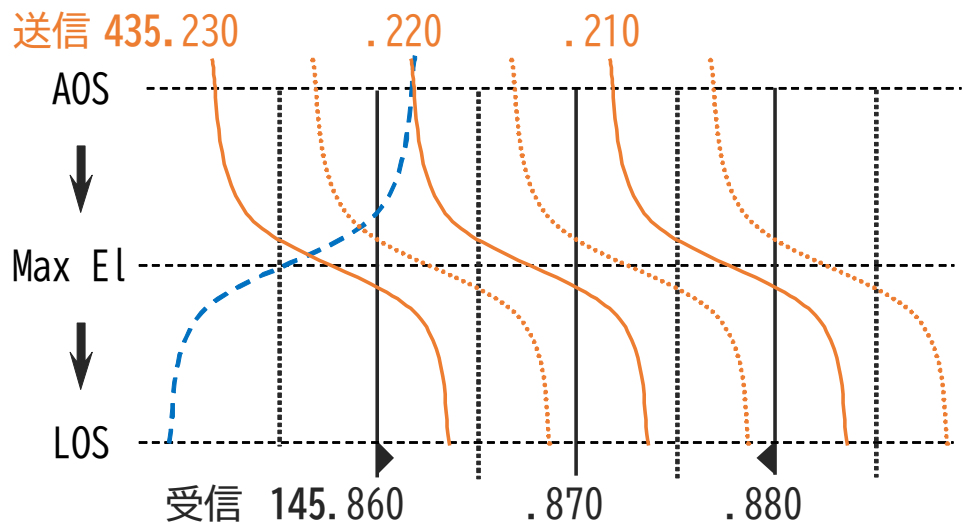

XW-2D 送信-受信周波数 by JO2ASQ