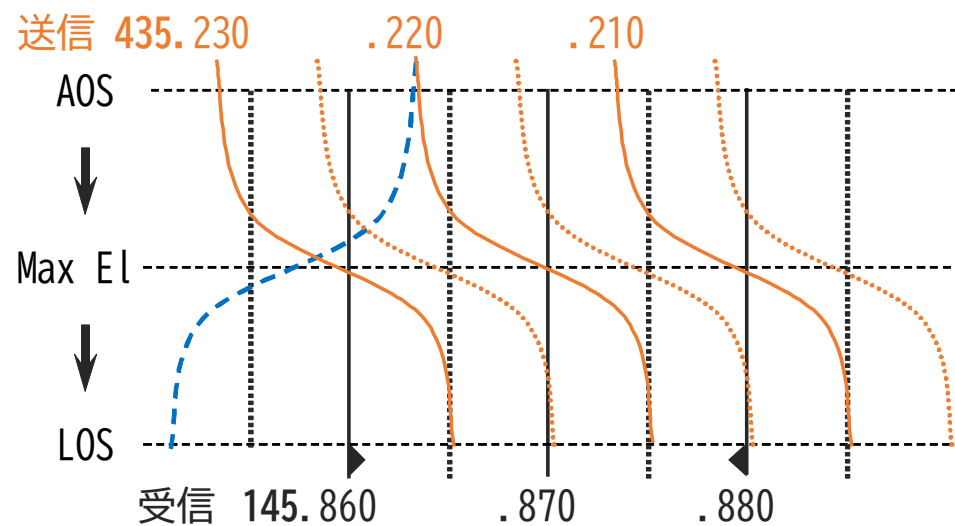

AO-73 送信-受信周波数 by JO2ASQ

CAS-4A 送信-受信周波数 by JO2ASQ

CAS-4B 送信-受信周波数 by JO2ASQ

EO-88 送信-受信周波数 夜間のみ ON by JO2ASQ

FO-29 送信-受信周波数 by JO2ASQ

FO-99(NEXUS) 送信-受信周波数 by JO2ASQ

RS-44 送信-受信周波数 by JO2ASQ

XW-2A 送信-受信周波数 by JO2ASQ