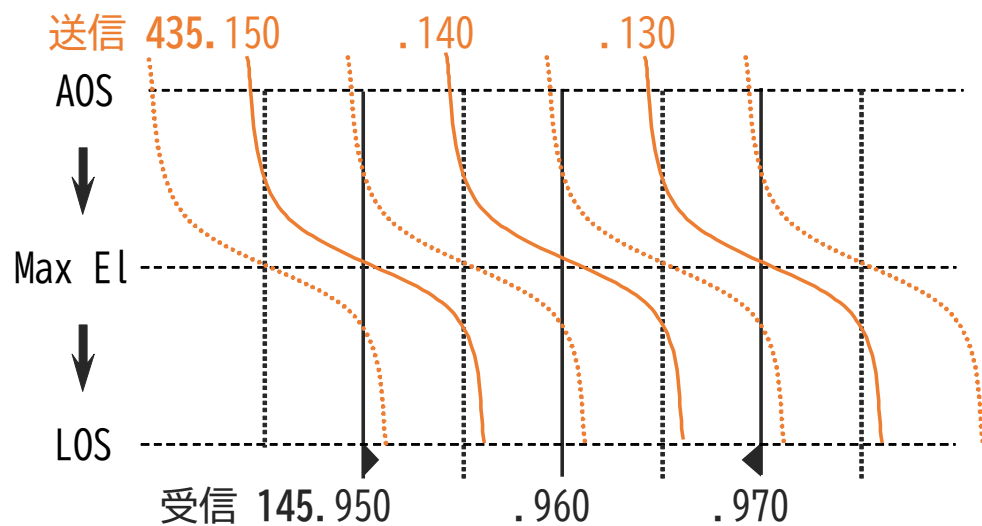

AO-73 送信-受信周波数 by JO2ASQ

CAS-4A 送信-受信周波数 by JO2ASQ

CAS-4B 送信-受信周波数 by JO2ASQ

EO-88 送信-受信周波数 夜間のみ ON by JO2ASQ

FO-29 送信-受信周波数 by JO2ASQ

FO-99(NEXUS) 送信-受信周波数 by JO2ASQ

RS-44 送信-受信周波数 by JO2ASQ

XW-2A 送信-受信周波数 by JO2ASQ