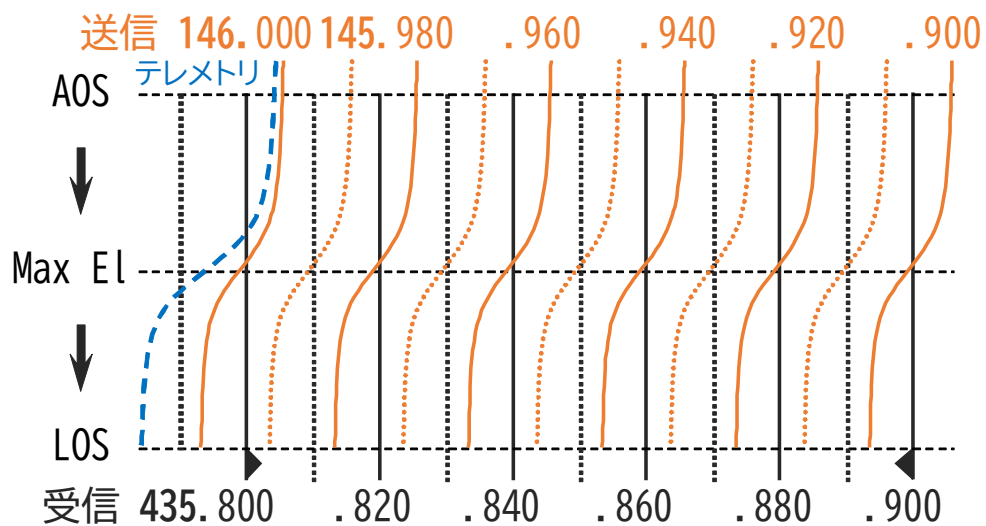

AO-73 送信-受信周波数 by JO2ASQ

CAS-4A 送信-受信周波数 by JO2ASQ

CAS-4B 送信-受信周波数 by JO2ASQ

EO-88 送信-受信周波数 夜間のみ ON by JO2ASQ

FO-29 送信-受信周波数 by JO2ASQ

FO-99(NEXUS) 送信-受信周波数 by JO2ASQ

RS-44 送信-受信周波数 by JO2ASQ

XW-2A 送信-受信周波数 by JO2ASQ