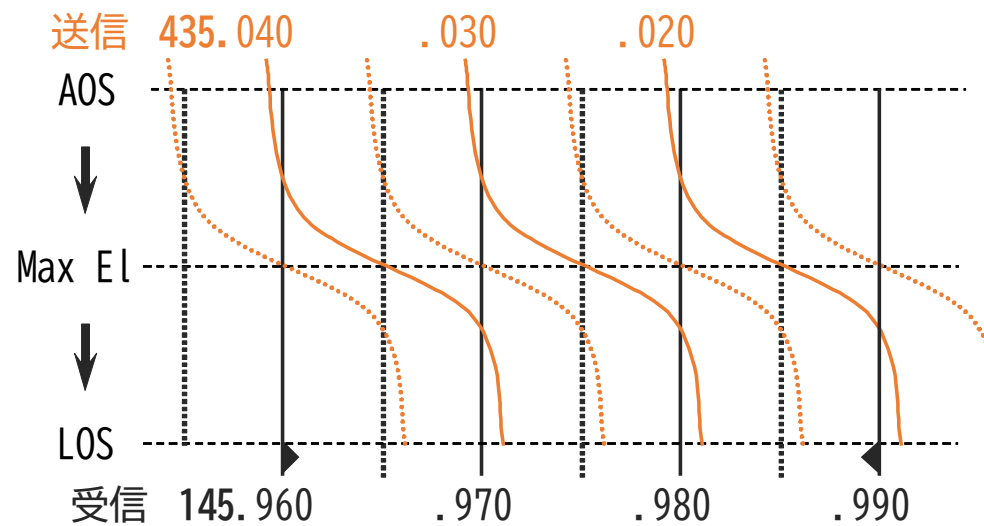

AO-73 送信-受信周波数 by JO2ASQ

CAS-4A 送信-受信周波数 by JO2ASQ

CAS-4B 送信-受信周波数 by JO2ASQ

EO-88 送信-受信周波数 夜間のみ ON by JO2ASQ

FO-29 送信-受信周波数 by JO2ASQ

FO-99(NEXUS) 送信-受信周波数 by JO2ASQ

RS-44 送信-受信周波数 by JO2ASQ

XW-2A 送信-受信周波数 by JO2ASQ