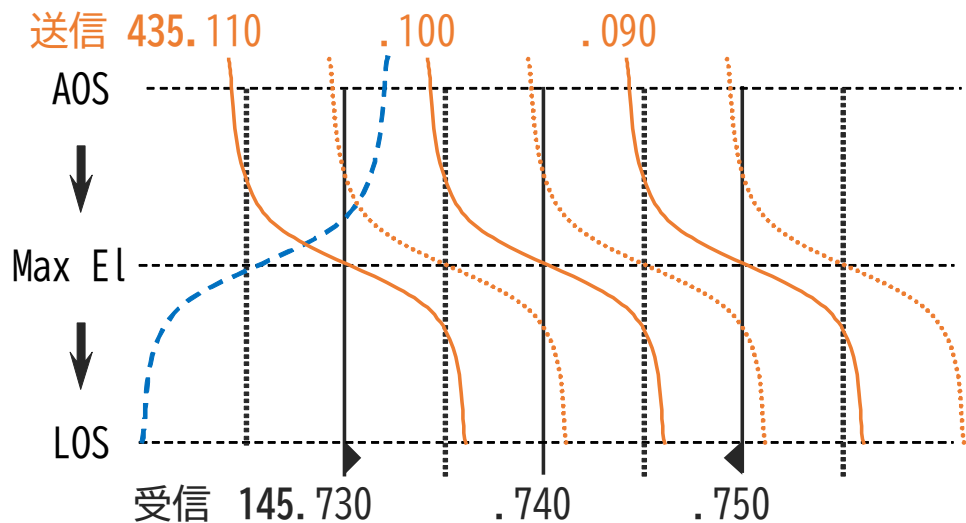

XW-2B 送信-受信周波数 by JO2ASQ