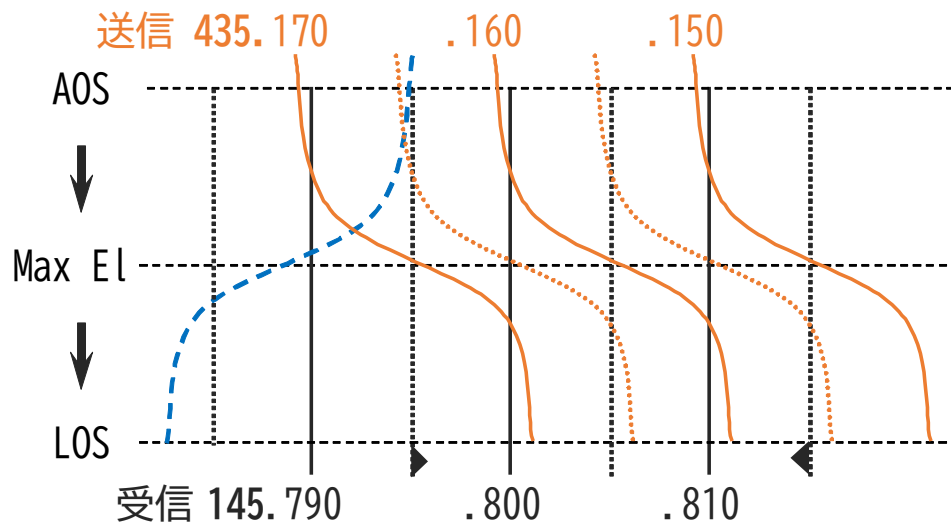

XW-2C 送信-受信周波数 by JO2ASQ