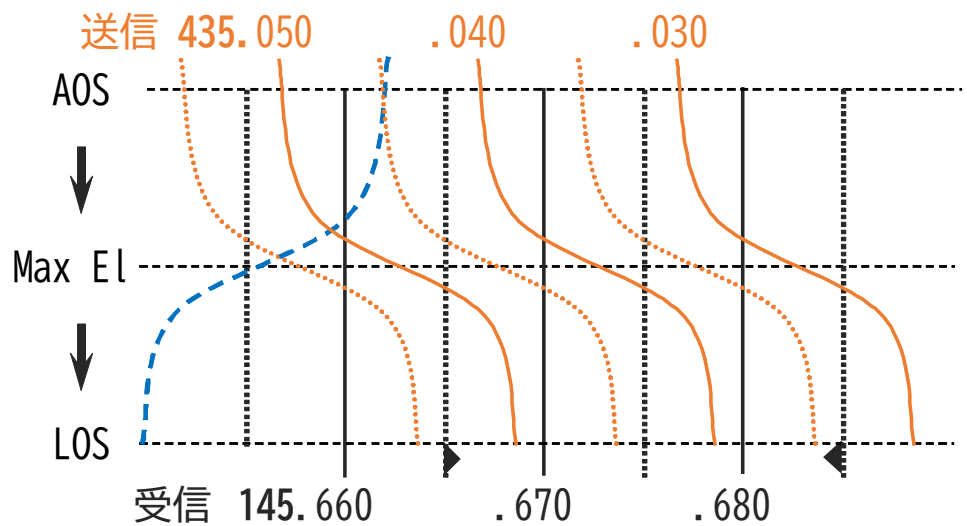

AO-73 送信-受信周波数 by JO2ASQ

CAS-4A 送信-受信周波数 by JO2ASQ

CAS-4B 送信-受信周波数 by JO2ASQ

EO-88 送信-受信周波数 夜間のみ ON by JO2ASQ

FO-29 送信-受信周波数 by JO2ASQ

FO-99(NEXUS) 送信-受信周波数 by JO2ASQ

RS-44 送信-受信周波数 by JO2ASQ

XW-2A 送信-受信周波数 by JO2ASQ