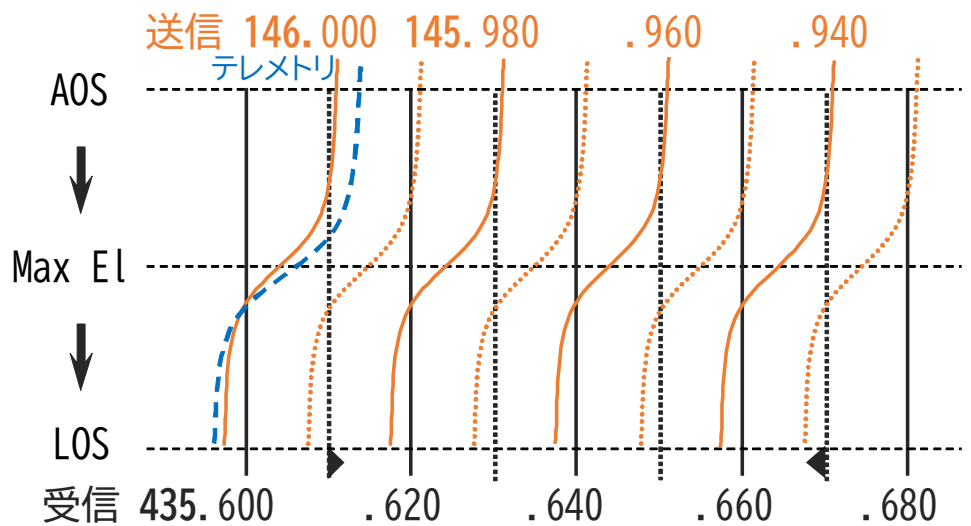

AO-73 送信-受信周波数 by JO2ASQ

CAS-4A 送信-受信周波数 by JO2ASQ

CAS-4B 送信-受信周波数 by JO2ASQ

EO-88 送信-受信周波数 夜間のみ ON by JO2ASQ

FO-29 送信-受信周波数 by JO2ASQ

FO-99(NEXUS) 送信-受信周波数 by JO2ASQ

RS-44 送信-受信周波数 by JO2ASQ

XW-2A 送信-受信周波数 by JO2ASQ