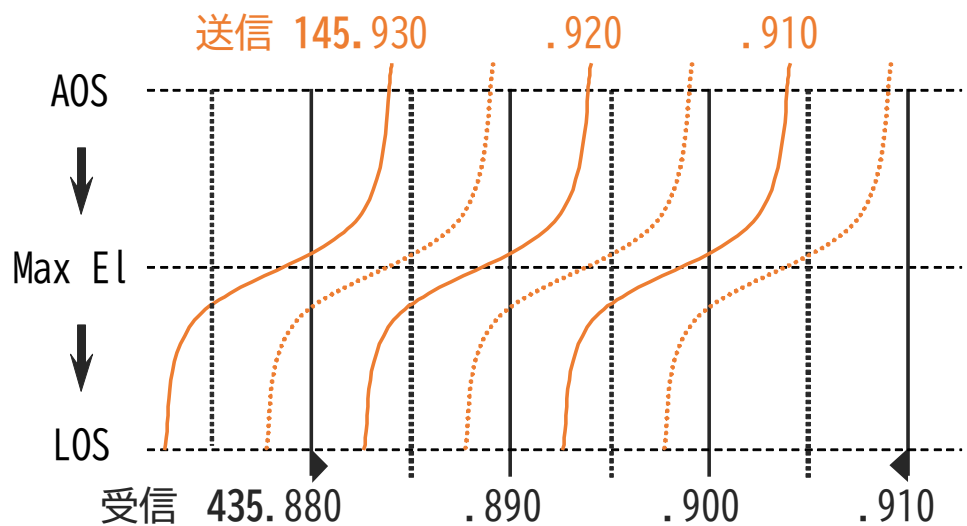

AO-73 送信-受信周波数 by JO2ASQ

CAS-4A 送信-受信周波数 by JO2ASQ

CAS-4B 送信-受信周波数 by JO2ASQ

EO-88 送信-受信周波数 夜間のみ ON by JO2ASQ

FO-29 送信-受信周波数 by JO2ASQ

FO-99(NEXUS) 送信-受信周波数 by JO2ASQ

RS-44 送信-受信周波数 by JO2ASQ

XW-2A 送信-受信周波数 by JO2ASQ